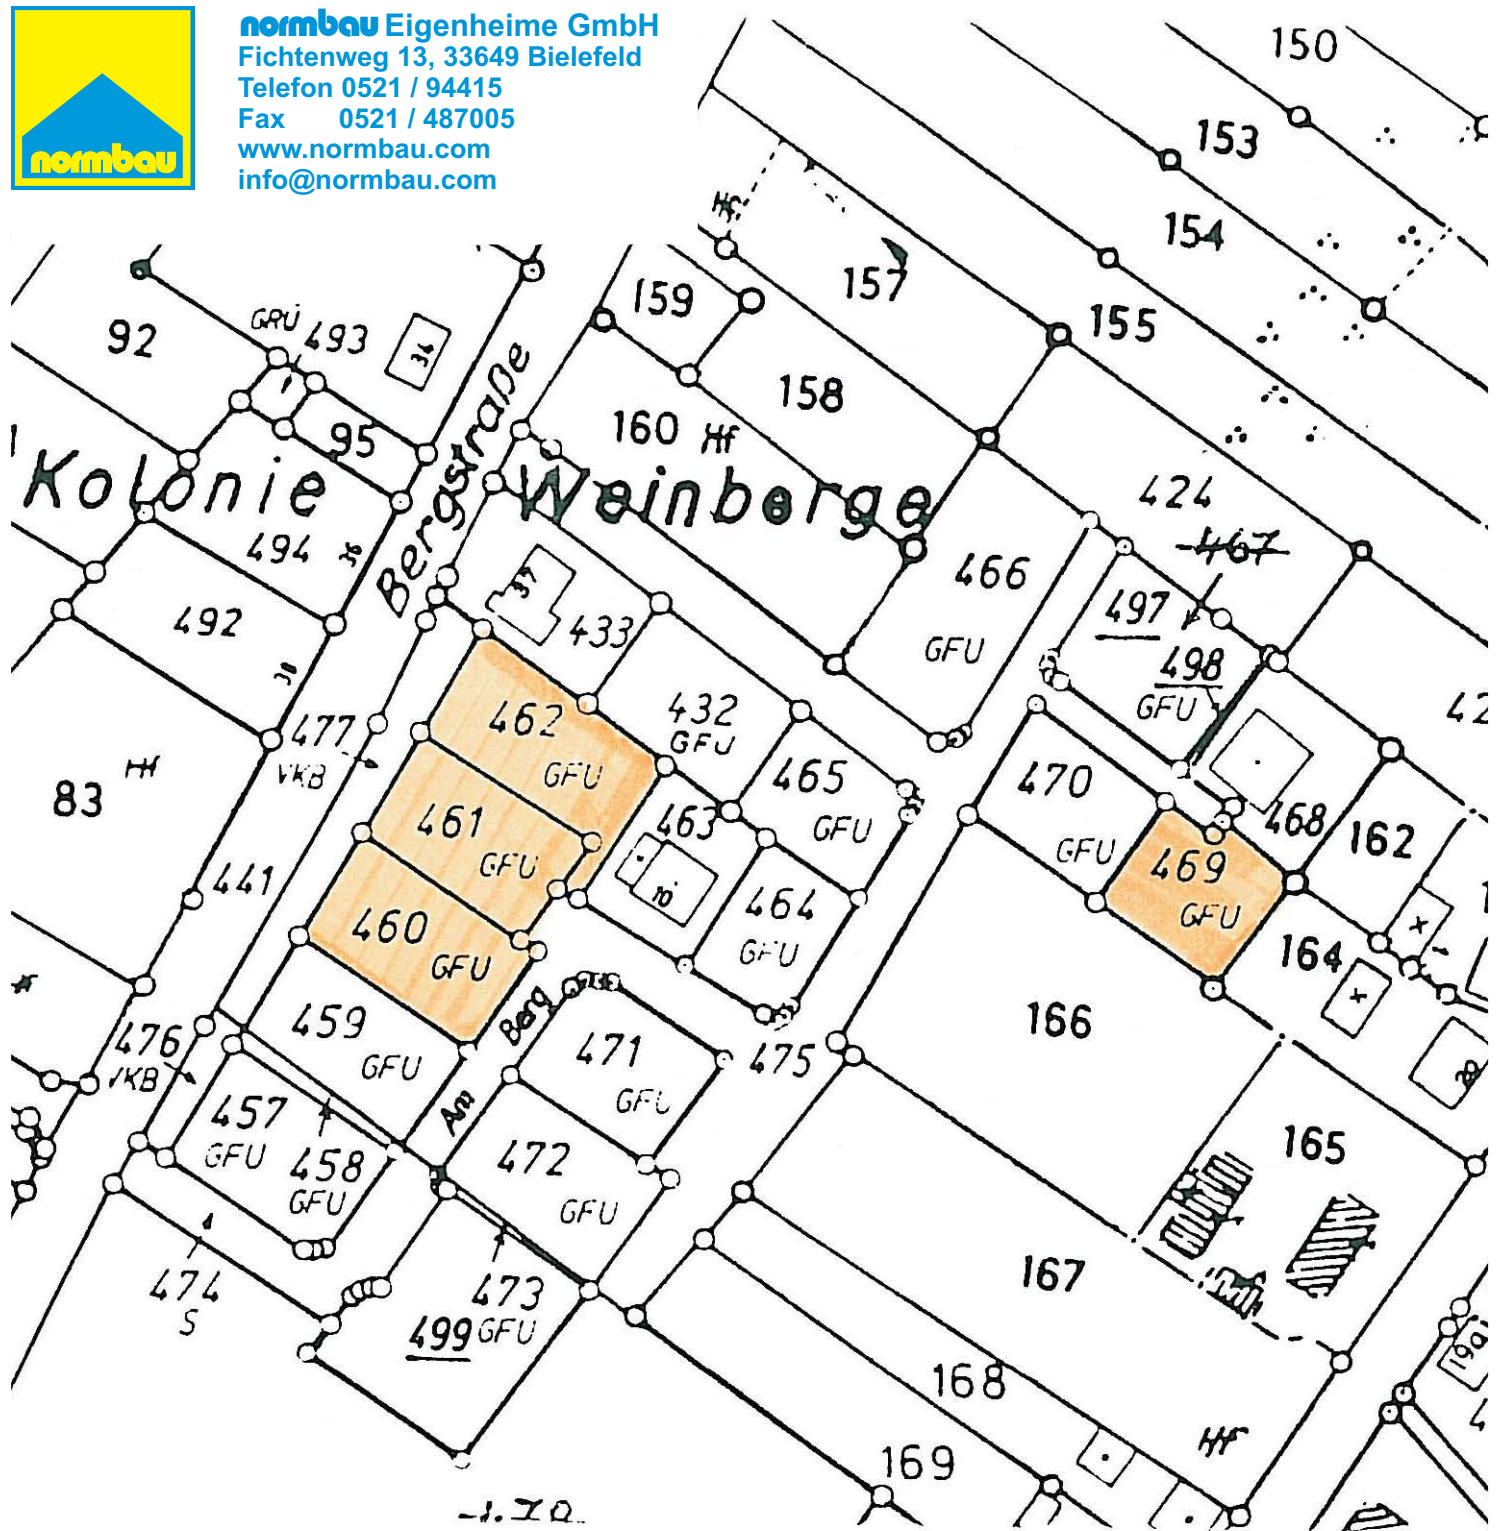

normbau Eigenheime GmbH
Fichtenweg 13, 33649 Bielefeld
Telefon 0521 / 94415
Fax 0521 / 487005
www.normbau.com
info@normbau.com

Grundstück

Größe

Preis

Nr. 460

681 qm

€ 31.326,-

Nr. 461

614 qm

€ 28.244,-

Nr. 462

707 qm

€ 32.522,-

Nr. 469

537 qm

€ 24.702,-